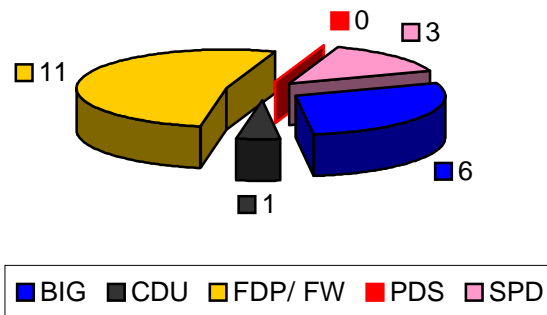

Ergebnisse Stadtratswahlen Kahla/ Thür.

Jahr	Wahlbe- teiligung (in %)	BIG				CDU				FDP/ FW				PDS				SPD			
		Stimmen			Sitze	Stimmen			Sitze	Stimmen			Sitze	Stimmen			Sitze	Stimmen			Sitze
		absolut	abs. in %	rel. in %		absolut	abs. in %	rel. in %		absolut	abs. in %	rel. in %		absolut	abs. in %	rel. in %		absolut	abs. in %	rel. in %	
1997	50,71	2554	26,97	13,7	6	715	7,55	3,8	1	4427	46,75	23,7	11	-	-	-	-	1344	14,19	7,2	3
1999	48,82	1555	17,35	8,5	4	1433	15,99	7,8	3	2958	33	16,1	8	982	10,95	5,3	1	1745	19,47	9,5	4

- Bemerkungen: 1. Da der Bürgermeister der FDP angehört, wurde dieser Fraktion jeweils dessen Stimme hinzugerechnet.
 2. Die Angabe "rel. In %" bezieht sich auf den Stimmenanteil der insgesamt Wahlberechtigten.
 3. Seit 1999 bleibt ein Sitz frei, da die PDS mit nur einem Kandidaten 2 Sitze errang.

Sitzverteilung 1997

Sitzverteilung 1999